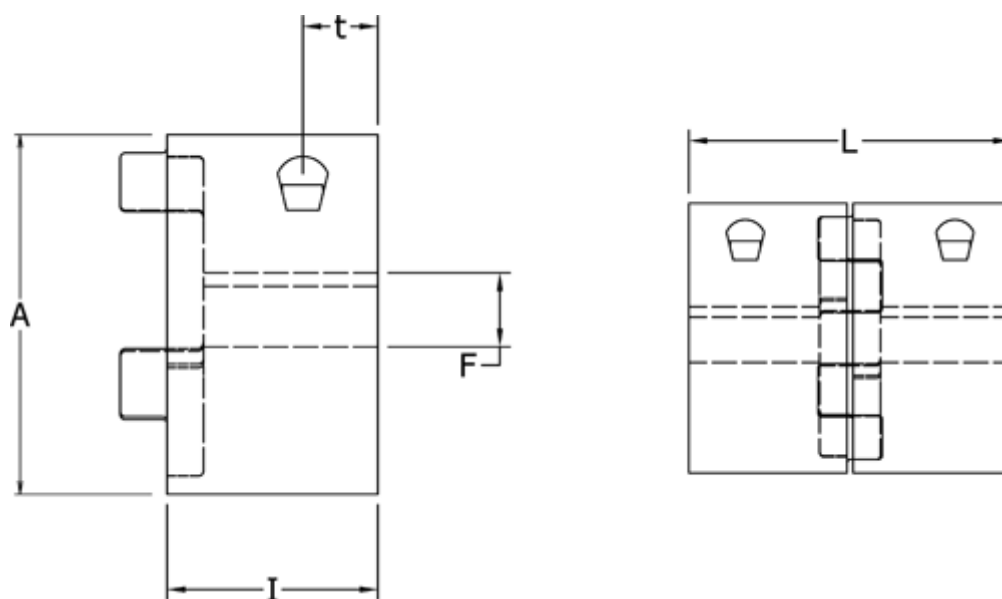

Varenummer: 3335028M030  
Beskrivelse: Klemnav Klonex ES 28/38  
ALU Aluminium, Boring 30H7 mm

## Mål

A = 65  
F = 30  
I = 35  
L = 90  
t = 13.5